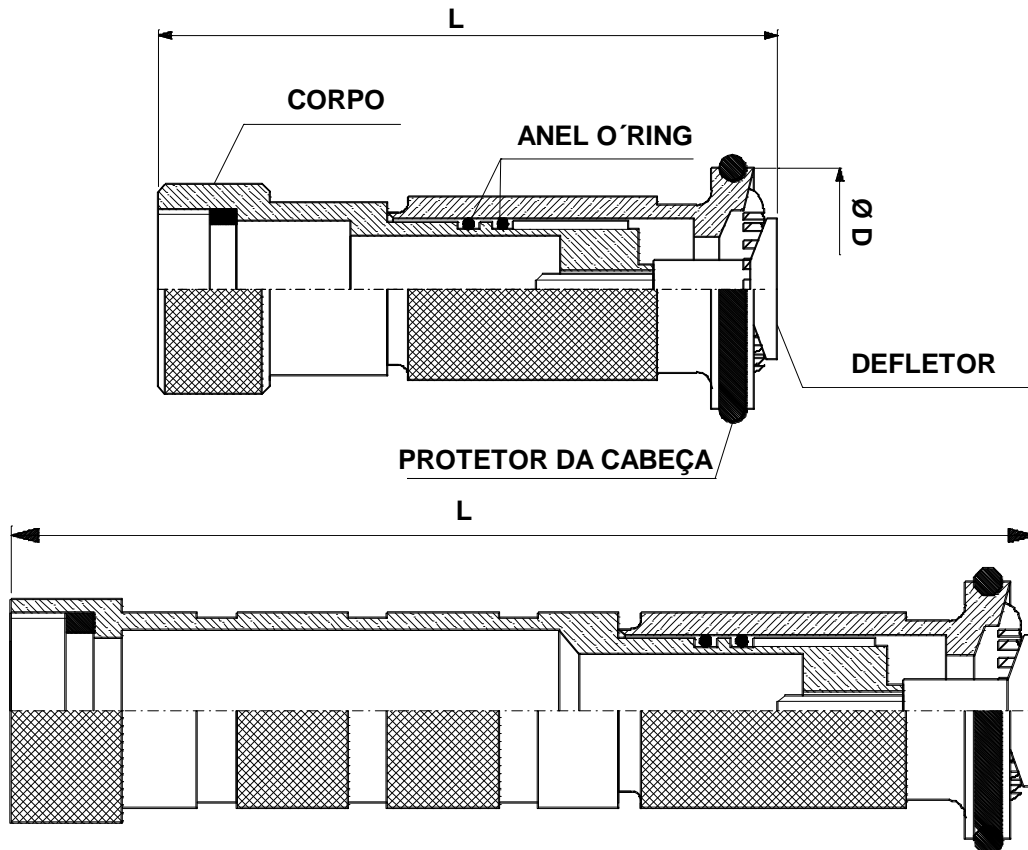

ESGUICHO REGULÁVEL CAC

REF.: MR. 501.A

1 - Funcionamento:

- Girando - se o bocal de regulagem do jato, podemos obter jato - sólido ou neblina de diversos ângulos até 90°

2 - Material :

- Bocal: Bronze
Recartilhado pra melhor manuseio
- Corpo: Bronze
- Acabamento: Cromado ou Polido

3 - Aplicação:

- Na extinção de incêndio tipo classe "A", e para resfriamento em incêndio classe "B"

4 - Referência para consulta:

REF.:	MODELO	DIMENSÃO	VAZAO (LPM)	L (mm)	D (mm)	PESO (kg) (LONGO)	PESO (kg) (CURTO)
501.A	ROSCA	3/4" LONGO	até 113	187	45	0,92	-
501.A1	ROSCA	3/4" CURTO	até 113	121	45	-	0,58
501.B	ROSCA	1" LONGO	até 113	187	45	0,88	-
501.B1	ROSCA	1" CURTO	até 113	121	45	-	0,54

DIMENSÃO	NORMA			
	BSP	NSFHT	NPT	CBSP
3/4"	14	-	14	-
1"	11	-	11,5	-

Nº DE FILETES POR POLEGADA

PARA FACILITAR O PEDIDO UTILIZE A REFERÊNCIA

RUA MINISTRO NÉLSON SAMPAIO, 175 - SÃO PAULO - S.P.
 FONE : (0XX11) 5641 - 50 82 FAX : (0XX11) 5641 - 50 25
 e - mail : mecanicareunida@mecanicareunida.com.br
 site : www.mecanicareunida.com.br